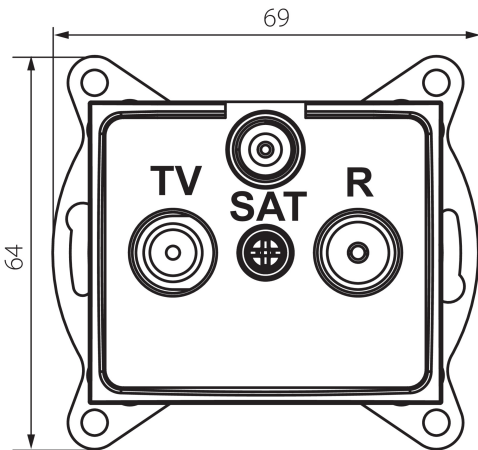

24925 DOMO 01-1350-041 gr

Gniazdo RTV-SAT końcowe

5905339249258

DANE OGÓLNE:

Kolor: grafitowy

Miejsce montażu: do wbudowania w ścianę

Szerokość [mm]: 69

Wysokość [mm]: 64

Średnica puszkii montażowej: 60

Ilość gniazd: 3

DANE TECHNICZNE:

Materiał: PC

Rodzaj gniazd: rtv-sat końcowe

Tworzywo: PC

Stopień IP: 20

DANE LOGISTYCZNE:

Szerokość opakowania jednostkowego [cm]: 4

Wysokość opakowania jednostkowego [cm]: 14

Waga kartonu [kg]: 13.0296

Szerokość kartonu [cm]: 25.5

Wysokość kartonu [cm]: 32

Długość kartonu [cm]: 44

Objętość kartonu [m³]: 0.035904