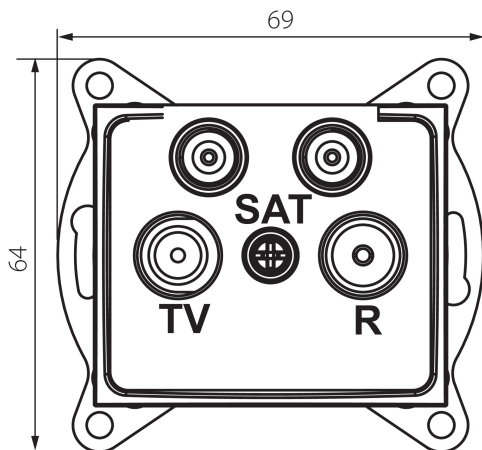

## 24927 DOMO 01-1590-041 gr

Gniazdo RTV-2xSAT końcowe

5905339249272

### DANE OGÓLNE:

**Kolor:** grafitowy

**Miejsce montażu:** do wbudowania w ścianę

**Szerokość [mm]:** 69

**Wysokość [mm]:** 64

**Średnica puszki montażowej:** 60

**Ilość gniazd:** 4

### DANE TECHNICZNE:

**Materiał:** PC

**Rodzaj gniazd:** tv - 2xsat końcowe

**Tworzywo:** PC

**Stopień IP:** 20