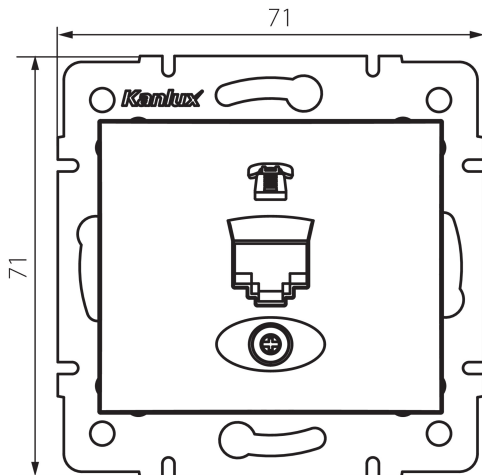

24928 DOMO 01-1370-041 gr

Gniazdo telefoniczne pojedyncze (RJ11)

5905339249289

DANE OGÓLNE:

Kolor: grafitowy

Miejsce montażu: do wbudowania w ścianę

Szerokość [mm]: 71

Wysokość [mm]: 71

Średnica puszki montażowej: 60

Ilość gniazd: 1

DANE TECHNICZNE:

Materiał: PC

Rodzaj gniazd: telefoniczne pojedyncze RJ11

Tworzywo: PC

Stopień IP: 20

DANE LOGISTYCZNE:

Szerokość opakowania jednostkowego [cm]: 4

Wysokość opakowania jednostkowego [cm]: 14

Waga kartonu [kg]: 8.22

Szerokość kartonu [cm]: 25.5

Wysokość kartonu [cm]: 32

Długość kartonu [cm]: 44

Objętość kartonu [m³]: 0.035904