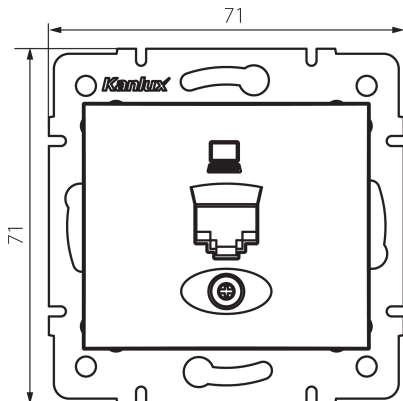

24930 DOMO 01-1390-041 gr

Gniazdo komputerowe pojedyncze (RJ45Cat 5e Jack)

5905339249302

DANE OGÓLNE:

Kolor: grafitowy

Miejsce montażu: do wbudowania w ścianę

Szerokość [mm]: 71

Wysokość [mm]: 71

Średnica puszki montażowej: 60

Ilość gniazd: 1

DANE TECHNICZNE:

Materiał: PC

Rodzaj gniazd: komputerowe pojedyncze rj45 cat 5e

Tworzywo: PC

Stopień IP: 20

DANE LOGISTYCZNE:

Szerokość opakowania jednostkowego [cm]: 4

Wysokość opakowania jednostkowego [cm]: 14

Waga kartonu [kg]: 8.2296

Szerokość kartonu [cm]: 25.5

Wysokość kartonu [cm]: 32

Długość kartonu [cm]: 44

Objętość kartonu [m³]: 0.035904