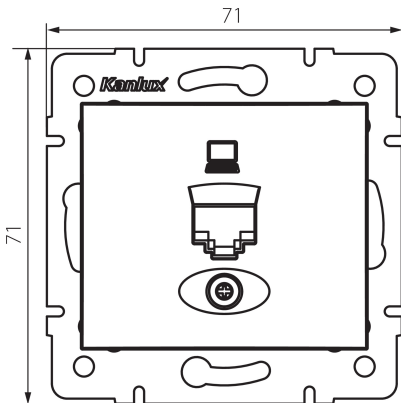

24931 DOMO 01-1400-041 gr

Gniazdo komputerowe pojedyncze (RJ45Cat 6 Jack)

5905339249319

DANE OGÓLNE:

Kolor: grafitowy

Miejsce montażu: do wbudowania w ścianę

Szerokość [mm]: 71

Wysokość [mm]: 71

Średnica puszki montażowej: 60

Ilość gniazd: 1

DANE TECHNICZNE:

Materiał: PC

Rodzaj gniazd: komputerowe pojedyncze rj45 cat 6

Tworzywo: PC

Stopień IP: 20

DANE LOGISTYCZNE:

Szerokość opakowania jednostkowego [cm]: 4

Wysokość opakowania jednostkowego [cm]: 13

Waga kartonu [kg]: 8.2296

Szerokość kartonu [cm]: 25.5

Wysokość kartonu [cm]: 32

Długość kartonu [cm]: 44

Objętość kartonu [m³]: 0.035904