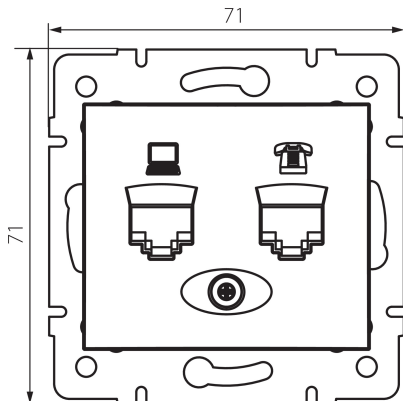

24934 DOMO 01-1430-041 gr

Gniazdo komputerowo-telefoniczne (RJ45 Cat 5e+RJ11)

5905339249340

DANE OGÓLNE:

Kolor: grafitowy

Miejsce montażu: do wbudowania w ścianę

Szerokość [mm]: 71

Wysokość [mm]: 71

Średnica puszkii montażowej: 60

Ilość gniazd: 2

DANE TECHNICZNE:

Materiał: PC

Rodzaj gniazd: komputerowo telefoniczne RJ45 Cat 5e; RJ11

Tworzywo: PC

Stopień IP: 20

DANE LOGISTYCZNE:

Szerokość opakowania jednostkowego [cm]: 5

Wysokość opakowania jednostkowego [cm]: 13

Waga kartonu [kg]: 9.2004

Szerokość kartonu [cm]: 25.5

Wysokość kartonu [cm]: 32

Długość kartonu [cm]: 44

Objętość kartonu [m³]: 0.035904