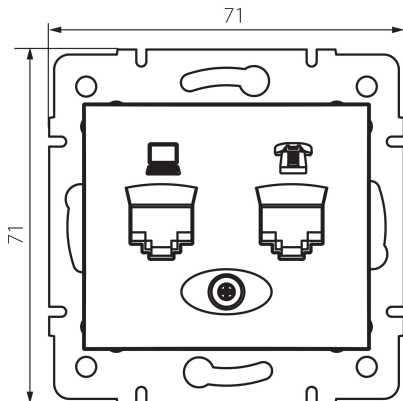

24935 DOMO 01-1440-041 gr

Gniazdo komputerowo-telefoniczne (RJ45 Cat 6+RJ11)

5905339249357

DANE OGÓLNE:

Kolor: grafitowy

Miejsce montażu: do wbudowania w ścianę

Szerokość [mm]: 71

Wysokość [mm]: 71

Średnica puszki montażowej: 60

Ilość gniazd: 2

DANE TECHNICZNE:

Materiał: PC

Rodzaj gniazd: komputerowo telefoniczne RJ45 Cat 6; RJ11

Tworzywo: PC

Stopień IP: 20

DANE LOGISTYCZNE:

Szerokość opakowania jednostkowego [cm]: 5

Wysokość opakowania jednostkowego [cm]: 14

Waga kartonu [kg]: 9.2004

Szerokość kartonu [cm]: 25.5

Wysokość kartonu [cm]: 32

Długość kartonu [cm]: 44

Objętość kartonu [m³]: 0.035904