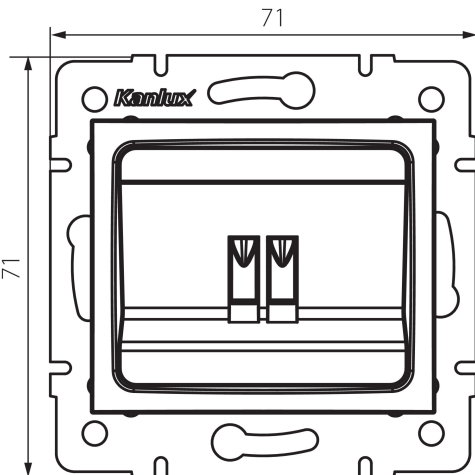

24936 DOMO 01-1450-041 gr

Gniazdo głośnikowe pojedyncze

5905339249364

DANE OGÓLNE:

Kolor: grafitowy

Miejsce montażu: do wbudowania w ścianę

Szerokość [mm]: 71

Wysokość [mm]: 71

Średnica puszki montażowej: 60

Ilość gniazd: 1

DANE TECHNICZNE:

Materiał: PC

Rodzaj gniazd: głośnikowe pojedyncze

Tworzywo: PC

Stopień IP: 20

DANE LOGISTYCZNE:

Szerokość opakowania jednostkowego [cm]: 4

Wysokość opakowania jednostkowego [cm]: 14

Waga kartonu [kg]: 8.46

Szerokość kartonu [cm]: 25.5

Wysokość kartonu [cm]: 32

Długość kartonu [cm]: 44

Objętość kartonu [m³]: 0.035904