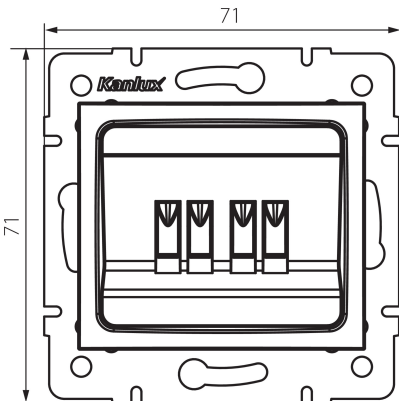

24937 DOMO 01-1820-041 gr

Gniazdo głośnikowe podwójne

5905339249371

DANE OGÓLNE:

Kolor: grafitowy

Miejsce montażu: do wbudowania w ścianę

Szerokość [mm]: 71

Wysokość [mm]: 71

Średnica puszki montażowej: 60

Liczba gniazd: 2

DANE TECHNICZNE:

Materiał: PC

Tworzywo: PC

Stopień IP: 20

DANE LOGISTYCZNE:

Jednostka miary: sztuka

Jak pakowane: 10

Ilość sztuk w opakowaniu pośrednim: 10

Ilość sztuk w opakowaniu zbiorczym: 120

Masa jednostkowa netto [g]: 66

Gramatura [g]: 78.5

Długość opakowania jednostkowego [cm]: 10

Szerokość opakowania jednostkowego [cm]: 4