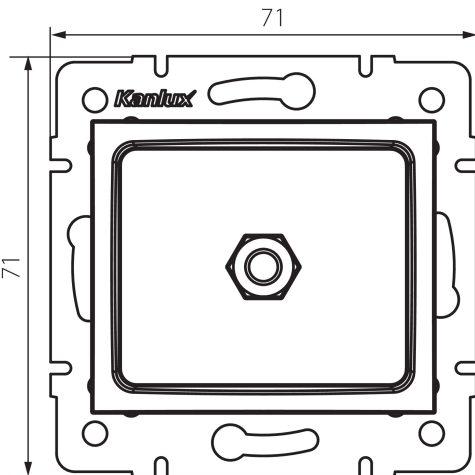

## 24938 DOMO 01-1830-041 gr

Gniazdo ekwipotencjalne

5905339249388

### DANE OGÓLNE:

**Kolor:** grafitowy

**Miejsce montażu:** do wbudowania w ścianę

**Szerokość [mm]:** 71

**Wysokość [mm]:** 71

**Średnica puszkii montażowej:** 60

**Liczba gniazd:** 1