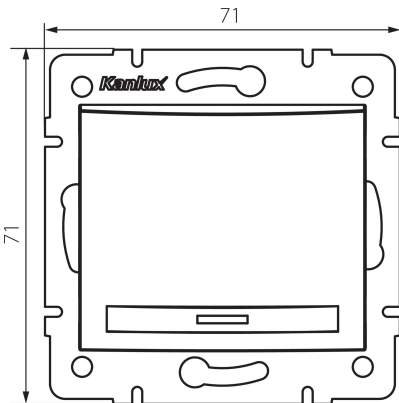

24947 DOMO 01-1000-230 pe

Łącznik jednobiegunowy

5905339249470

DANE OGÓLNE:

Kolor: perłowo biały

Miejsce montażu: do wbudowania w ścianę

Podświetlanie: nie dotyczy

Szerokość [mm]: 71

Wysokość [mm]: 71

Średnica puszki montażowej: 60

Głębokość montażu: 25

DANE TECHNICZNE:

Napięcie znamionowe [V]: 250 AC

Materiał: PC

Materiał styków: CuSn94

Rodzaj zacisku: szybkozłączka

Tworzywo: PC

Liczba dźwigni: 1

Prąd znamionowy [AX]: 10

Stopień IP: 20

DANE LOGISTYCZNE:

Jednostka miary: sztuka

Jak pakowane: 10

Ilość sztuk w opakowaniu pośrednim: 10

Wysokość opakowania jednostkowego [cm]: 14

Waga kartonu [kg]: 10.77

Szerokość kartonu [cm]: 25.5

Wysokość kartonu [cm]: 32

Długość kartonu [cm]: 44

Objętość kartonu [m³]: 0.035904

24947 DOMO 01-1000-230 pe

Łącznik jednobiegunowy