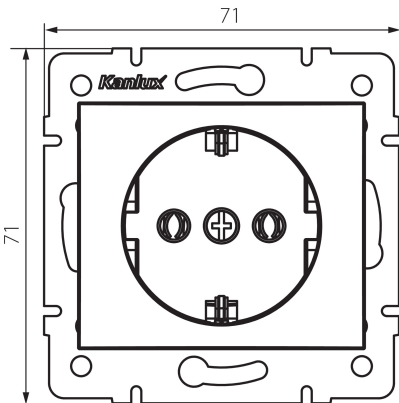

24967 DOMO 01-1220-130 pe

Gniazdo zasilające pojedyncze Schuko

5905339249678

DANE OGÓLNE:

Kolor: perłowo biały

Miejsce montażu: do wbudowania w ścianę

Szerokość [mm]: 71

Wysokość [mm]: 71

Średnica puszki montażowej: 60

Głębokość montażu: 25

Liczba gniazd: 1

DANE TECHNICZNE:

Napięcie znamionowe [V]: 250 AC

Prąd znamionowy [A]: 16

Klasa ochrony przed porażeniem elektrycznym: I

Materiał: PC

Materiał styków: CuSn94

Rodzaj uziemienia: typu F

Rodzaj zacisku: zacisk śrubowy

Tworzywo: PC

Stopień IP: 20

DANE LOGISTYCZNE:

Jednostka miary: sztuka

Jak pakowane: 10

Wysokość opakowania jednostkowego [cm]: 14

Waga kartonu [kg]: 9.81

Szerokość kartonu [cm]: 26.5

Wysokość kartonu [cm]: 32

Długość kartonu [cm]: 44

Objętość kartonu [m³]: 0.037312

24967 DOMO 01-1220-130 pe

Gniazdo zasilające pojedyncze Schuko