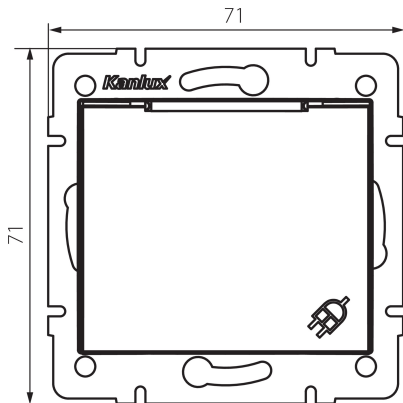

24968 DOMO 01-1230-130 pe

Gniazdo z uziemieniem, IP-44, Schuko

5905339249685

DANE OGÓLNE:

Kolor: perłowo biały

Miejsce montażu: do wbudowania w ścianę

Szerokość [mm]: 71

Wysokość [mm]: 71

Średnica puszkii montażowej: 60

Głębokość montażu: 25

Liczba gniazd: 1

DANE TECHNICZNE:

Napięcie znamionowe [V]: 250 AC

Prąd znamionowy [A]: 16

Klasa ochronności przed porażeniem elektrycznym: I

Materiał: PC

Materiał styków: CuSn94

Rodzaj uziemienia: typu F

Rodzaj zacisku: zacisk śrubowy

Tworzywo: PC

Stopień IP: 44

DANE LOGISTYCZNE:

Jednostka miary: sztuka

Jak pakowane: 10

Wysokość opakowania jednostkowego [cm]: 14

Waga kartonu [kg]: 11.6604

Szerokość kartonu [cm]: 26.5

Wysokość kartonu [cm]: 32

Długość kartonu [cm]: 44

Objętość kartonu [m³]: 0.037312

24968 DOMO 01-1230-130 pe