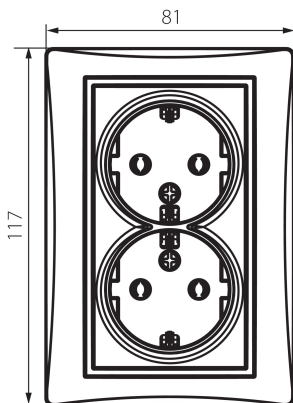

## 24976 DOMO 01-1270-130 pe

Gniazdo zasilające podwójne Schuko, kompletne

5905339249760

Gniazdo zasilające podwójne Schuko - kompletne.

### DANE OGÓLNE:

**Kolor:** perłowo biały

**Miejsce montażu:** do wbudowania w ścianę

**Szerokość [mm]:** 81

**Wysokość [mm]:** 110

**Średnica puszkii montażowej:** 68

**Głębokość montażu:** 25

**Liczba gniazd:** 2

### DANE TECHNICZNE:

**Napięcie znamionowe [V]:** 250 AC

**Prąd znamionowy [A]:** 16

**Klasa ochronności przed porażeniem elektrycznym:** I

**Materiał:** PC

**Materiał styków:** CuSn94

**Rodzaj uziemienia:** typu F