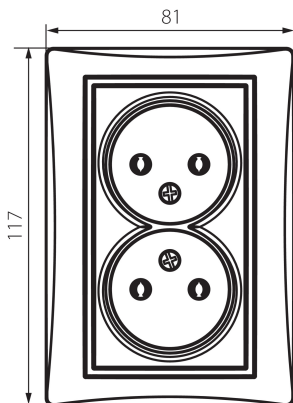

24977 DOMO 01-1280-130 pe

Gniazdo zasilające podwójne bez uziemienia, kompletne

5905339249777

Gniazdo zasilające podwójne bez uziemienia - kompletne.

DANE OGÓLNE:

Kolor: perłowo biały

Miejsce montażu: do wbudowania w ścianę

Szerokość [mm]: 81

Wysokość [mm]: 110

Średnica puszkii montażowej: 68

Głębokość montażu: 25

Liczba gniazd: 2

DANE TECHNICZNE:

Napięcie znamionowe [V]: 250 AC

Prąd znamionowy [A]: 16

Klasa ochronności przed porażeniem elektrycznym: II

Materiał: PC

Materiał styków: CuSn94

Rodzaj uziemienia: 2P

Rodzaj zacisku: zacisk śrubowy

Tworzywo: PC

Stopień IP: 20

DANE LOGISTYCZNE:

Szerokość opakowania jednostkowego [cm]: 5

Wysokość opakowania jednostkowego [cm]: 18

Waga kartonu [kg]: 14.1996

Szerokość kartonu [cm]: 22

24977 DOMO 01-1280-130 pe

Gniazdo zasilające podwójne bez uziemienia, kompletne