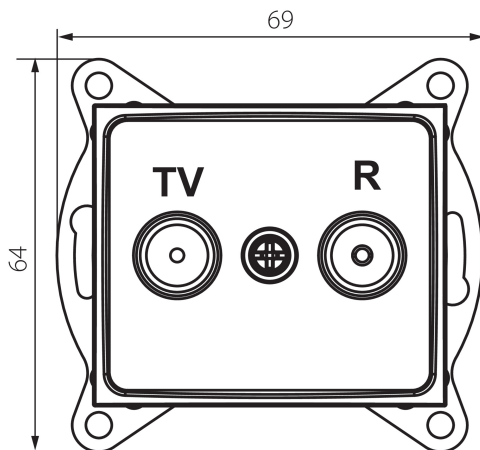

24981 DOMO 01-1320-030 pe

Gniazdo RTV przelotowe

5905339249814

DANE OGÓLNE:

Kolor: perłowo biały

Miejsce montażu: do wbudowania w ścianę

Szerokość [mm]: 69

Wysokość [mm]: 64

Średnica puszkii montażowej: 60

Ilość gniazd: 2

DANE TECHNICZNE:

Materiał: PC

Rodzaj gniazd: RTV przelotowe

Tworzywo: PC

Stopień IP: 20

DANE LOGISTYCZNE:

Szerokość opakowania jednostkowego [cm]: 4

Wysokość opakowania jednostkowego [cm]: 14

Waga kartonu [kg]: 12.0696

Szerokość kartonu [cm]: 25.5

Wysokość kartonu [cm]: 32

Długość kartonu [cm]: 44

Objętość kartonu [m³]: 0.035904