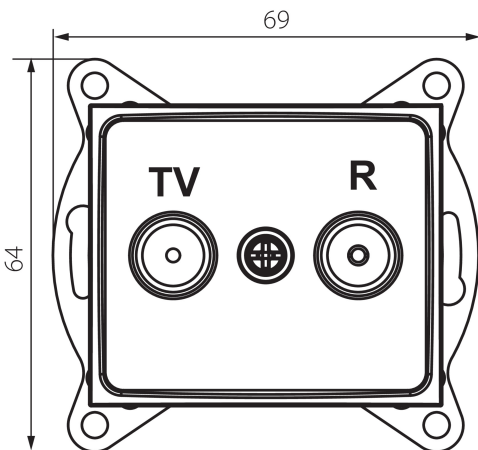

24982 DOMO 01-1330-030 pe

Gniazdo RTV końcowe

5905339249821

DANE OGÓLNE:

Kolor: perłowo biały

Miejsce montażu: do wbudowania w ścianę

Szerokość [mm]: 69

Wysokość [mm]: 64

Średnica puszkii montażowej: 60

Ilość gniazd: 2

DANE TECHNICZNE:

Materiał: PC

Rodzaj gniazd: rtv końcowe

Tworzywo: PC

Stopień IP: 20

DANE LOGISTYCZNE:

Szerokość opakowania jednostkowego [cm]: 4

Wysokość opakowania jednostkowego [cm]: 14

Waga kartonu [kg]: 12.3096

Szerokość kartonu [cm]: 25.5

Wysokość kartonu [cm]: 32

Długość kartonu [cm]: 44

Objętość kartonu [m³]: 0.035904