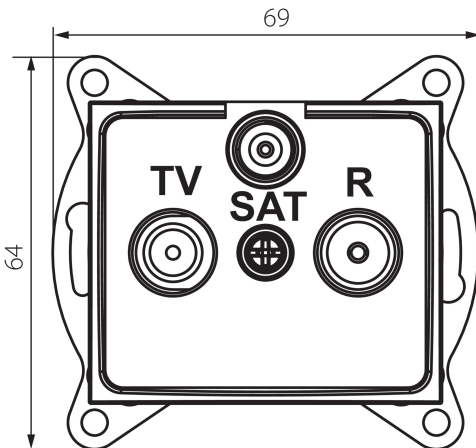

### DANE OGÓLNE:

**Kolor:** perłowo biały

**Miejsce montażu:** do wbudowania w ścianę

**Szerokość [mm]:** 69

**Wysokość [mm]:** 64

**Średnica puszkii montażowej:** 60

**Ilość gniazd:** 3

### DANE TECHNICZNE:

**Materiał:** PC

**Rodzaj gniazd:** RTV-SAT przelotowe

**Tworzywo:** PC

**Stopień IP:** 20