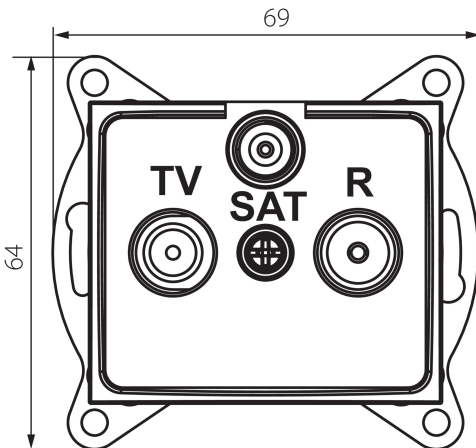

24984 DOMO 01-1350-030 pe

Gniazdo RTV-SAT końcowe

5905339249845

DANE OGÓLNE:

Kolor: perłowo biały

Miejsce montażu: do wbudowania w ścianę

Szerokość [mm]: 69

Wysokość [mm]: 64

Średnica puszkii montażowej: 60

Ilość gniazd: 3

DANE TECHNICZNE:

Materiał: PC

Rodzaj gniazd: rtv-sat końcowe

Tworzywo: PC

Stopień IP: 20

DANE LOGISTYCZNE:

Szerokość opakowania jednostkowego [cm]: 4

Wysokość opakowania jednostkowego [cm]: 14

Waga kartonu [kg]: 13.0296

Szerokość kartonu [cm]: 25.5

Wysokość kartonu [cm]: 32

Długość kartonu [cm]: 44

Objętość kartonu [m³]: 0.035904