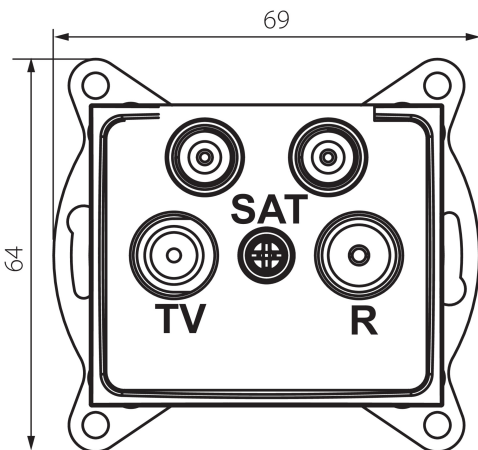

### DANE OGÓLNE:

**Kolor:** perłowo biały

**Miejsce montażu:** do wbudowania w ścianę

**Szerokość [mm]:** 69

**Wysokość [mm]:** 64

**Średnica puszki montażowej:** 60

**Ilość gniazd:** 4

### DANE TECHNICZNE:

**Materiał:** PC

**Rodzaj gniazd:** tv - 2xsat końcowe

**Tworzywo:** PC

**Stopień IP:** 20