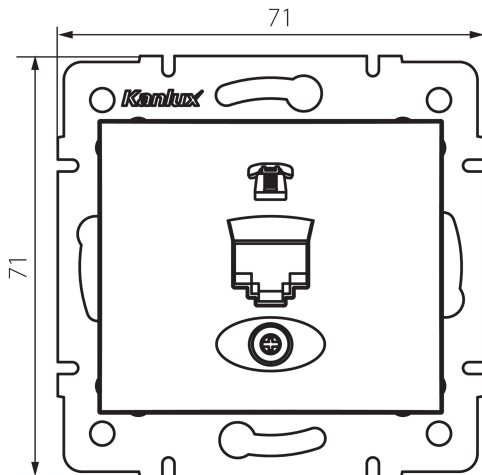

24987 DOMO 01-1370-030 pe

Gniazdo telefoniczne pojedyncze (RJ11)

5905339249876

DANE OGÓLNE:

Kolor: perłowo biały

Miejsce montażu: do wbudowania w ścianę

Szerokość [mm]: 71

Wysokość [mm]: 71

Średnica puszkii montażowej: 60

Ilość gniazd: 1

DANE TECHNICZNE:

Materiał: PC

Rodzaj gniazd: telefoniczne pojedyncze RJ11

Tworzywo: PC

Stopień IP: 20

DANE LOGISTYCZNE:

Szerokość opakowania jednostkowego [cm]: 4

Wysokość opakowania jednostkowego [cm]: 14

Waga kartonu [kg]: 8.22

Szerokość kartonu [cm]: 25.5

Wysokość kartonu [cm]: 32

Długość kartonu [cm]: 44

Objętość kartonu [m³]: 0.035904