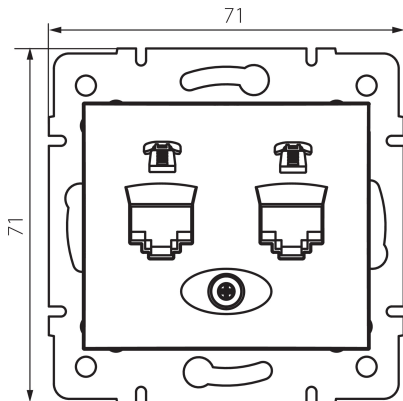

24988 DOMO 01-1380-030 pe

Gniazdo telefoniczne podwójne niezależne (2xRJ11)

5905339249883

DANE OGÓLNE:

Kolor: perłowo biały

Miejsce montażu: do wbudowania w ścianę

Szerokość [mm]: 71

Wysokość [mm]: 71

Średnica puszki montażowej: 60

Ilość gniazd: 2

DANE TECHNICZNE:

Materiał: PC

Rodzaj gniazd: telefoniczne podwójne niezależne 2x rj11

Tworzywo: PC

Stopień IP: 20

DANE LOGISTYCZNE:

Szerokość opakowania jednostkowego [cm]: 4.5

Wysokość opakowania jednostkowego [cm]: 14

Waga kartonu [kg]: 8.9496

Szerokość kartonu [cm]: 25.5

Wysokość kartonu [cm]: 32

Długość kartonu [cm]: 44

Objętość kartonu [m³]: 0.035904