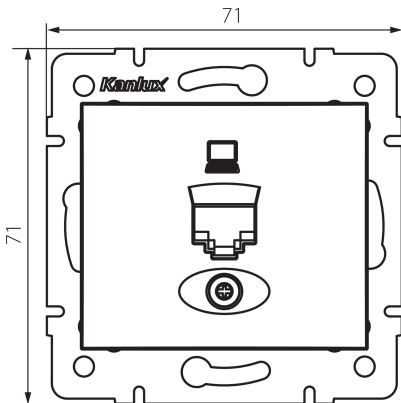

24989 DOMO 01-1390-030 pe

Gniazdo komputerowe pojedyncze (RJ45Cat 5e Jack)

5905339249890

DANE OGÓLNE:

Kolor: perłowo biały

Miejsce montażu: do wbudowania w ścianę

Szerokość [mm]: 71

Wysokość [mm]: 71

Średnica puszkii montażowej: 60

Ilość gniazd: 1

DANE TECHNICZNE:

Materiał: PC

Rodzaj gniazd: komputerowe pojedyncze rj45 cat 5e

Tworzywo: PC

Stopień IP: 20

DANE LOGISTYCZNE:

Szerokość opakowania jednostkowego [cm]: 4

Wysokość opakowania jednostkowego [cm]: 14

Waga kartonu [kg]: 8.2296

Szerokość kartonu [cm]: 25.5

Wysokość kartonu [cm]: 32

Długość kartonu [cm]: 44

Objętość kartonu [m³]: 0.035904