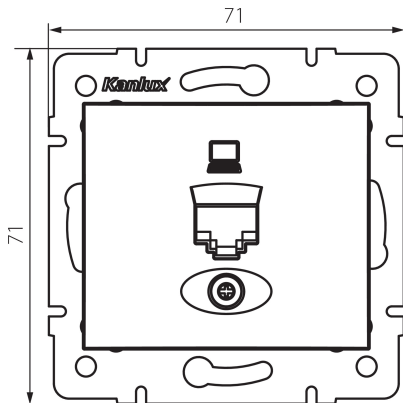

24990 DOMO 01-1400-030 pe

Gniazdo komputerowe pojedyncze (RJ45Cat 6 Jack)

5905339249906

DANE OGÓLNE:

Kolor: perłowo biały

Miejsce montażu: do wbudowania w ścianę

Szerokość [mm]: 71

Wysokość [mm]: 71

Średnica puszki montażowej: 60

Ilość gniazd: 1

DANE TECHNICZNE:

Materiał: PC

Rodzaj gniazd: komputerowe pojedyncze rj45 cat 6

Tworzywo: PC

Stopień IP: 20

DANE LOGISTYCZNE:

Szerokość opakowania jednostkowego [cm]: 4

Wysokość opakowania jednostkowego [cm]: 13

Waga kartonu [kg]: 8.2296

Szerokość kartonu [cm]: 25.5

Wysokość kartonu [cm]: 32

Długość kartonu [cm]: 44

Objętość kartonu [m³]: 0.035904