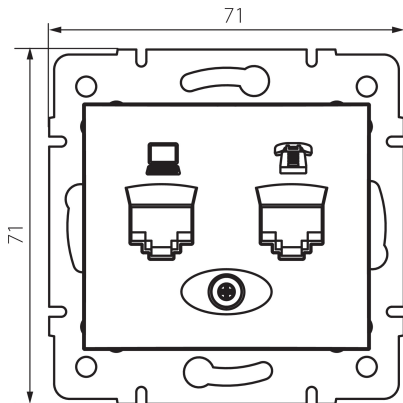

## 24993 DOMO 01-1430-030 pe

Gniazdo komputerowo-telefoniczne (RJ45 Cat 5e+RJ11)

5905339249937

### DANE OGÓLNE:

**Kolor:** perłowo biały

**Miejsce montażu:** do wbudowania w ścianę

**Szerokość [mm]:** 71

**Wysokość [mm]:** 71

**Średnica puszkii montażowej:** 60

**Ilość gniazd:** 2

### DANE TECHNICZNE:

**Materiał:** PC

**Rodzaj gniazd:** komputerowo telefoniczne RJ45 Cat 5e; RJ11

**Tworzywo:** PC

**Stopień IP:** 20

**Długość kartonu [cm]:** 44

**Objętość kartonu [m<sup>3</sup>]:** 0.035904