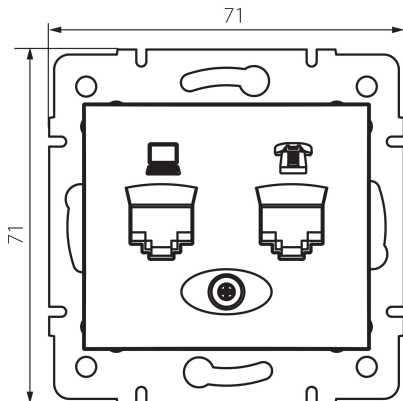

## 24994 DOMO 01-1440-030 pe

Gniazdo komputerowo-telefoniczne (RJ45 Cat 6+RJ11)

5905339249944

### DANE OGÓLNE:

**Kolor:** perłowo biały

**Miejsce montażu:** do wbudowania w ścianę

**Szerokość [mm]:** 71

**Wysokość [mm]:** 71

**Średnica puszki montażowej:** 60

**Ilość gniazd:** 2

### DANE TECHNICZNE:

**Materiał:** PC

**Rodzaj gniazd:** komputerowo telefoniczne RJ45 Cat 6; RJ11

**Tworzywo:** PC

**Stopień IP:** 20

**Długość kartonu [cm]:** 44

**Objętość kartonu [m<sup>3</sup>]:** 0.035904