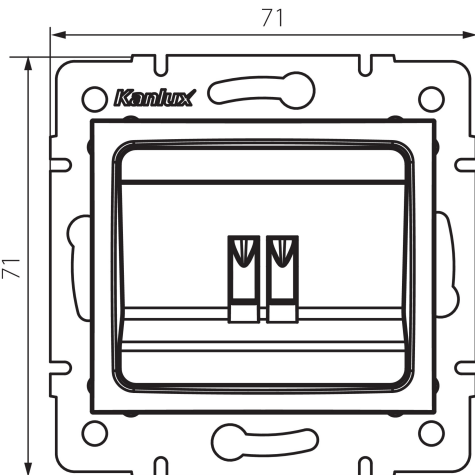

24995 DOMO 01-1450-030 pe

Gniazdo głośnikowe pojedyncze

5905339249951

DANE OGÓLNE:

Kolor: perłowo biały

Miejsce montażu: do wbudowania w ścianę

Szerokość [mm]: 71

Wysokość [mm]: 71

Średnica puszkii montażowej: 60

Ilość gniazd: 1

DANE TECHNICZNE:

Materiał: PC

Rodzaj gniazd: głośnikowe pojedyncze

Tworzywo: PC

Stopień IP: 20

DANE LOGISTYCZNE:

Szerokość opakowania jednostkowego [cm]: 4

Wysokość opakowania jednostkowego [cm]: 14

Waga kartonu [kg]: 8.46

Szerokość kartonu [cm]: 25.5

Wysokość kartonu [cm]: 32

Długość kartonu [cm]: 44

Objętość kartonu [m³]: 0.035904