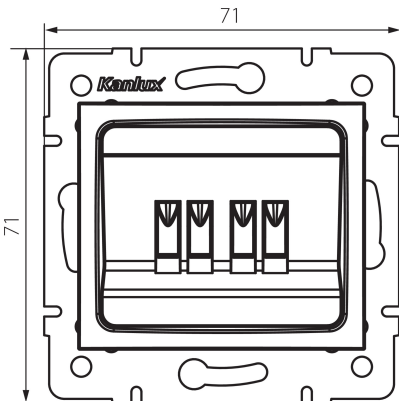

## 24996 DOMO 01-1820-030 pe

Gniazdo głośnikowe podwójne

5905339249968

### DANE OGÓLNE:

**Kolor:** perłowo biały

**Miejsce montażu:** do wbudowania w ścianę

**Szerokość [mm]:** 71

**Wysokość [mm]:** 71

**Średnica puszki montażowej:** 60

**Liczba gniazd:** 2