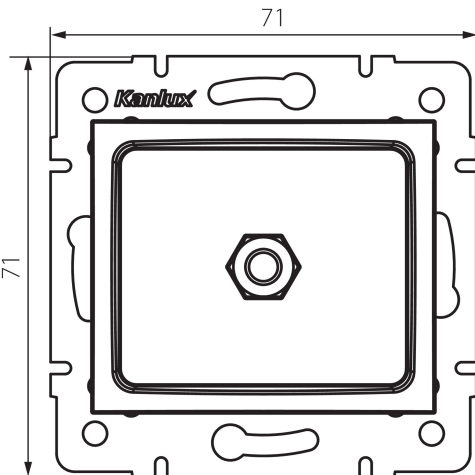

24997 DOMO 01-1830-030 pe

Gniazdo ekwipotencjalne

5905339249975

DANE OGÓLNE:

Kolor: perłowo biały

Miejsce montażu: do wbudowania w ścianę

Szerokość [mm]: 71

Wysokość [mm]: 71

Średnica puszkii montażowej: 60

Liczba gniazd: 1

DANE TECHNICZNE:

Materiał: PC

Tworzywo: PC

Stopień IP: 20

DANE LOGISTYCZNE:

Jednostka miary: sztuka