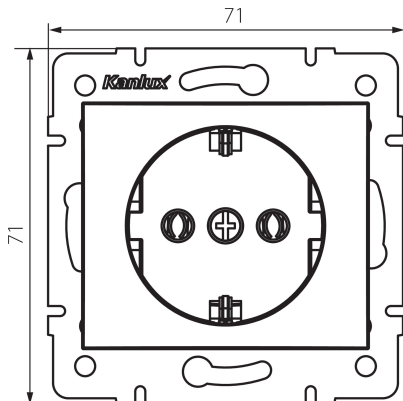

25026 DOMO 01-1220-150 sz

Gniazdo zasilające pojedyncze Schuko

5905339250261

DANE OGÓLNE:

Kolor: szampański
Miejsce montażu: do wbudowania w ścianę
Szerokość [mm]: 71
Wysokość [mm]: 71
Średnica puszkii montażowej: 60
Głębokość montażu: 25
Liczba gniazd: 1

DANE TECHNICZNE:

Napięcie znamionowe [V]: 250 AC
Prąd znamionowy [A]: 16
Klasa ochronności przed porażeniem elektrycznym: I
Materiał: PC
Materiał styków: CuSn94
Rodzaj uziemienia: typu F
Rodzaj zacisku: zacisk śrubowy
Tworzywo: PC
Stopień IP: 20

DANE LOGISTYCZNE:

Jednostka miary: sztuka
Jak pakowane: 10
Ilość sztuk w opakowaniu pośrednim: 10
Ilość sztuk w opakowaniu zbiorczym: 120
Masa jednostkowa netto [g]: 68
Gramatura [g]: 81.75
Długość opakowania jednostkowego [cm]: 10
Szerokość opakowania jednostkowego [cm]: 5
Wysokość opakowania jednostkowego [cm]: 14
Waga kartonu [kg]: 9.81
Szerokość kartonu [cm]: 26.5
Wysokość kartonu [cm]: 32
Długość kartonu [cm]: 44
Objętość kartonu [m³]: 0.037312