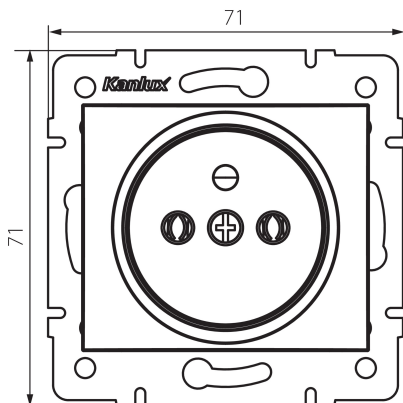

## 25031 DOMO 01-1251-150 sz

Gniazdo zasilające pojedyncze francuskie

5905339250315

### DANE OGÓLNE:

**Kolor:** szampański  
**Miejsce montażu:** do wbudowania w ścianę  
**Szerokość [mm]:** 71  
**Wysokość [mm]:** 71  
**Średnica puszki montażowej:** 60  
**Głębokość montażu:** 25  
**Liczba gniazd:** 1

### DANE TECHNICZNE:

**Napięcie znamionowe [V]:** 250 AC  
**Prąd znamionowy [A]:** 16  
**Klasa ochronności przed porażeniem elektrycznym:** I  
**Materiał:** PC  
**Materiał styków:** CuSn94  
**Rodzaj uziemienia:** typu E  
**Rodzaj zacisku:** zacisk śrubowy  
**Tworzywo:** PC  
**Stopień IP:** 20