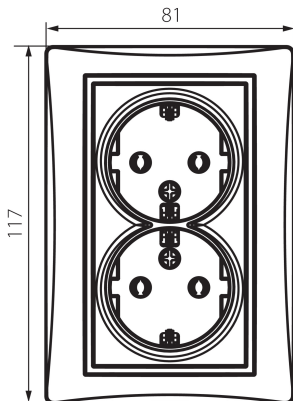

25035 DOMO 01-1270-150 sz

Gniazdo zasilające podwójne Schuko, kompletne

5905339250353

Gniazdo zasilające podwójne Schuko - kompletne.

DANE OGÓLNE:

Kolor: szampański
Miejsce montażu: do wbudowania w ścianę
Szerokość [mm]: 81
Wysokość [mm]: 110
Średnica puszkii montażowej: 68
Głębokość montażu: 25
Liczba gniazd: 2

DANE TECHNICZNE:

Napięcie znamionowe [V]: 250 AC
Prąd znamionowy [A]: 16
Klasa ochronności przed porażeniem elektrycznym: I
Materiał: PC
Materiał styków: CuSn94
Rodzaj uziemienia: typu F
Rodzaj zacisku: zacisk śrubowy
Tworzywo: PC
Stopień IP: 20

DANE LOGISTYCZNE:

Jednostka miary: sztuka
Jak pakowane: 10
Ilość sztuk w opakowaniu pośrednim: 10
Ilość sztuk w opakowaniu zbiorczym: 120
Masa jednostkowa netto [g]: 116
Gramatura [g]: 134.58
Długość opakowania jednostkowego [cm]: 9
Szerokość opakowania jednostkowego [cm]: 5
Wysokość opakowania jednostkowego [cm]: 18
Waga kartonu [kg]: 16.1496
Szerokość kartonu [cm]: 25
Wysokość kartonu [cm]: 52.5

25035 DOMO 01-1270-150 sz

Gniazdo zasilające podwójne Schuko, kompletne

Długość kartonu [cm]: 52

Objętość kartonu [m³]: 0.06825

INFORMACJE DODATKOWE:

- Atest PZH: Numer B.BK.60112.04.55.2022, ważny do 2028-02-10