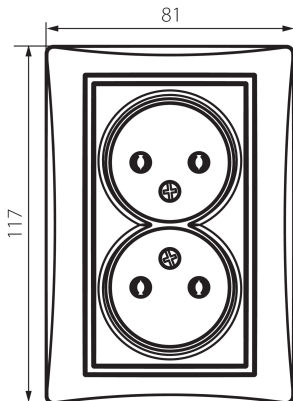

25036 DOMO 01-1280-150 sz

Gniazdo zasilające podwójne bez uziemienia, kompletne

5905339250360

Gniazdo zasilające podwójne bez uziemienia - kompletne.

DANE OGÓLNE:

Kolor: szampański
Miejsce montażu: do wbudowania w ścianę
Szerokość [mm]: 81
Wysokość [mm]: 110
Średnica puszkii montażowej: 68
Głębokość montażu: 25
Liczba gniazd: 2

DANE TECHNICZNE:

Napięcie znamionowe [V]: 250 AC
Prąd znamionowy [A]: 16
Klasa ochronności przed porażeniem elektrycznym: II
Materiał: PC
Materiał styków: CuSn94
Rodzaj uziemienia: 2P
Rodzaj zacisku: zacisk śrubowy
Tworzywo: PC
Stopień IP: 20

DANE LOGISTYCZNE:

Jednostka miary: sztuka
Jak pakowane: 10
Ilość sztuk w opakowaniu pośrednim: 10
Ilość sztuk w opakowaniu zbiorczym: 120
Masa jednostkowa netto [g]: 102
Gramatura [g]: 118.33
Waga sztuki brutto [g]: 114
Długość opakowania jednostkowego [cm]: 10
Szerokość opakowania jednostkowego [cm]: 5
Wysokość opakowania jednostkowego [cm]: 18
Waga kartonu [kg]: 14.1996
Szerokość kartonu [cm]: 22

25036 DOMO 01-1280-150 sz

Gniazdo zasilające podwójne bez uziemienia, kompletne

Wysokość kartonu [cm]: 51.2

Długość kartonu [cm]: 49.5

Objętość kartonu [m³]: 0.055757

INFORMACJE DODATKOWE:

- Attest PZH: Numer B.BK.60112.04.55.2022, ważny do 2028-02-10