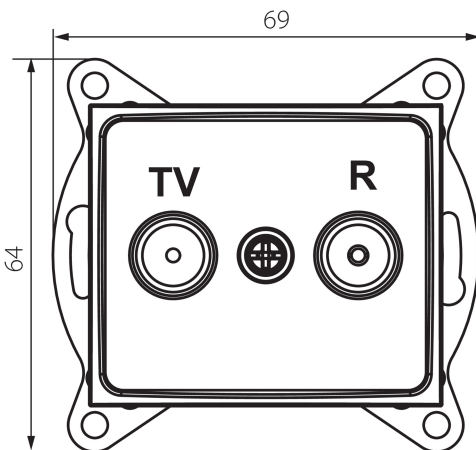

## 25040 DOMO 01-1320-050 sz

Gniazdo RTV przelotowe

5905339250407

### DANE OGÓLNE:

**Kolor:** szampański  
**Miejsce montażu:** do wbudowania w ścianę  
**Szerokość [mm]:** 69  
**Wysokość [mm]:** 64  
**Średnica puszki montażowej:** 60  
**Ilość gniazd:** 2

### DANE TECHNICZNE:

**Materiał:** PC  
**Rodzaj gniazd:** RTV przelotowe  
**Tworzywo:** PC  
**Stopień IP:** 20