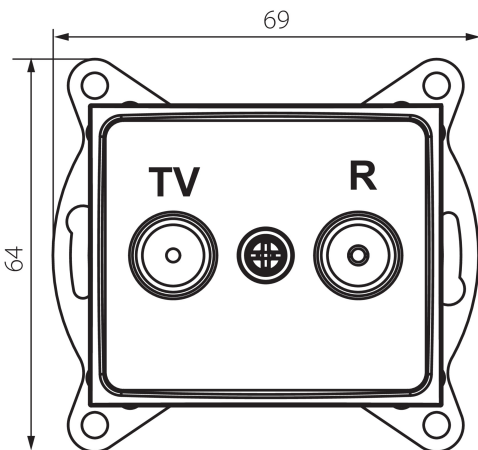

25041 DOMO 01-1330-050 sz

Gniazdo RTV końcowe

5905339250414

DANE OGÓLNE:

Kolor: szampański

Miejsce montażu: do wbudowania w ścianę

Szerokość [mm]: 69

Wysokość [mm]: 64

Średnica puszki montażowej: 60

Ilość gniazd: 2

DANE TECHNICZNE:

Materiał: PC

Rodzaj gniazd: rtv końcowe

Tworzywo: PC

Stopień IP: 20

DANE LOGISTYCZNE:

Szerokość opakowania jednostkowego [cm]: 4

Wysokość opakowania jednostkowego [cm]: 14

Waga kartonu [kg]: 12.3096

Szerokość kartonu [cm]: 25.5

Wysokość kartonu [cm]: 32

Długość kartonu [cm]: 44

Objętość kartonu [m³]: 0.035904