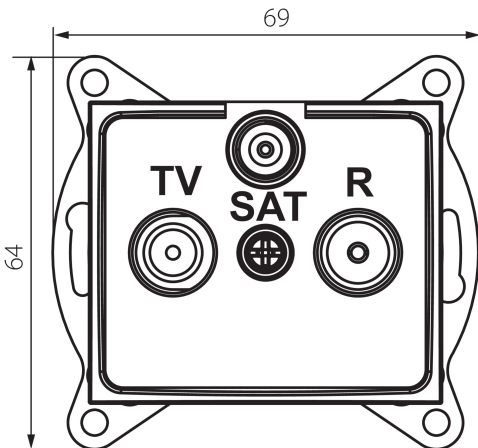

## 25043 DOMO 01-1350-050 sz

Gniazdo RTV-SAT końcowe

5905339250438

### DANE OGÓLNE:

**Kolor:** szampański  
**Miejsce montażu:** do wbudowania w ścianę  
**Szerokość [mm]:** 69  
**Wysokość [mm]:** 64  
**Średnica puszkii montażowej:** 60  
**Ilość gniazd:** 3

### DANE TECHNICZNE:

**Materiał:** PC  
**Rodzaj gniazd:** rtv-sat końcowe  
**Tworzywo:** PC  
**Stopień IP:** 20