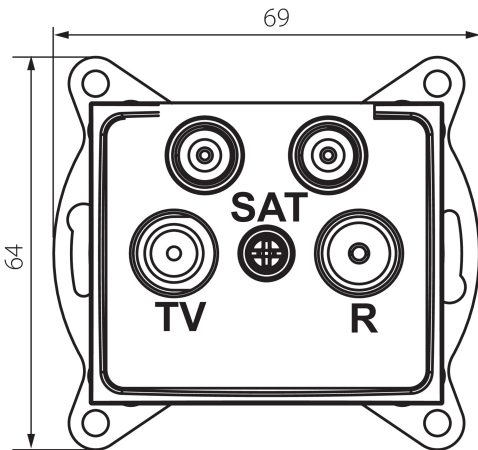

25045 DOMO 01-1590-050 sz

Gniazdo RTV-2xSAT końcowe

5905339250452

DANE OGÓLNE:

Kolor: szampański
Miejsce montażu: do wbudowania w ścianę
Szerokość [mm]: 69
Wysokość [mm]: 64
Średnica puszkii montażowej: 60
Ilość gniazd: 4

DANE TECHNICZNE:

Materiał: PC
Rodzaj gniazd: tv - 2xsat końcowe
Tworzywo: PC
Stopień IP: 20

DANE LOGISTYCZNE:

Jednostka miary: sztuka
Jak pakowane: 10
Ilość sztuk w opakowaniu pośrednim: 10
Ilość sztuk w opakowaniu zbiorczym: 120
Masa jednostkowa netto [g]: 98
Gramatura [g]: 110.58
Długość opakowania jednostkowego [cm]: 9
Szerokość opakowania jednostkowego [cm]: 4
Wysokość opakowania jednostkowego [cm]: 14
Waga kartonu [kg]: 13.2696
Szerokość kartonu [cm]: 25.5
Wysokość kartonu [cm]: 32
Długość kartonu [cm]: 44
Objętość kartonu [m³]: 0.035904