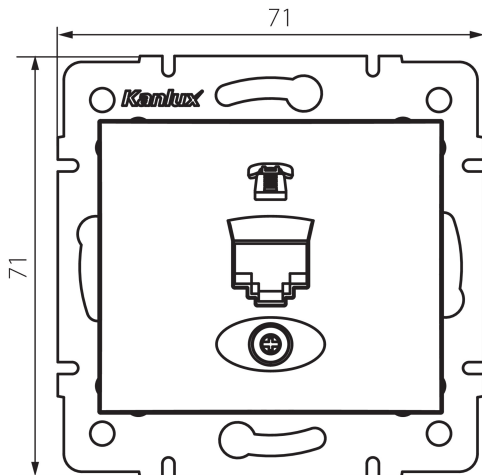

25046 DOMO 01-1370-050 sz

Gniazdo telefoniczne pojedyncze (RJ11)

5905339250469

DANE OGÓLNE:

Kolor: szampański
Miejsce montażu: do wbudowania w ścianę
Szerokość [mm]: 71
Wysokość [mm]: 71
Średnica puszkii montażowej: 60
Ilość gniazd: 1

DANE TECHNICZNE:

Materiał: PC
Rodzaj gniazd: telefoniczne pojedyncze RJ11
Tworzywo: PC
Stopień IP: 20

DANE LOGISTYCZNE:

Jednostka miary: sztuka
Jak pakowane: 10
Ilość sztuk w opakowaniu pośrednim: 10
Ilość sztuk w opakowaniu zbiorczym: 120
Masa jednostkowa netto [g]: 56
Gramatura [g]: 68.5
Długość opakowania jednostkowego [cm]: 10
Szerokość opakowania jednostkowego [cm]: 4
Wysokość opakowania jednostkowego [cm]: 14
Waga kartonu [kg]: 8.22
Szerokość kartonu [cm]: 25.5
Wysokość kartonu [cm]: 32
Długość kartonu [cm]: 44
Objętość kartonu [m³]: 0.035904