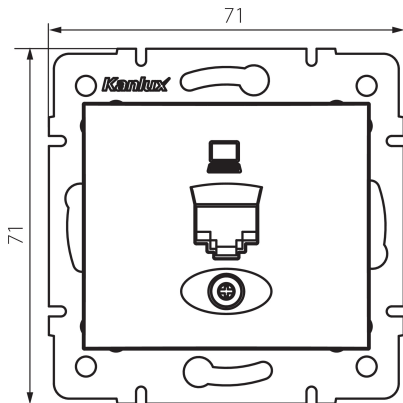

25048 DOMO 01-1390-050 sz

Gniazdo komputerowe pojedyncze (RJ45Cat 5e Jack)

5905339250483

DANE OGÓLNE:

Kolor: szampański
Miejsce montażu: do wbudowania w ścianę
Szerokość [mm]: 71
Wysokość [mm]: 71
Średnica puszkii montażowej: 60
Ilość gniazd: 1

DANE TECHNICZNE:

Materiał: PC
Rodzaj gniazd: komputerowe pojedyncze rj45 cat 5e
Tworzywo: PC
Stopień IP: 20

DANE LOGISTYCZNE:

Jednostka miary: sztuka
Jak pakowane: 10
Ilość sztuk w opakowaniu pośrednim: 10
Ilość sztuk w opakowaniu zbiorczym: 120
Masa jednostkowa netto [g]: 56
Gramatura [g]: 68.58
Długość opakowania jednostkowego [cm]: 10
Szerokość opakowania jednostkowego [cm]: 4
Wysokość opakowania jednostkowego [cm]: 14
Waga kartonu [kg]: 8.2296
Szerokość kartonu [cm]: 25.5
Wysokość kartonu [cm]: 32
Długość kartonu [cm]: 44
Objętość kartonu [m³]: 0.035904