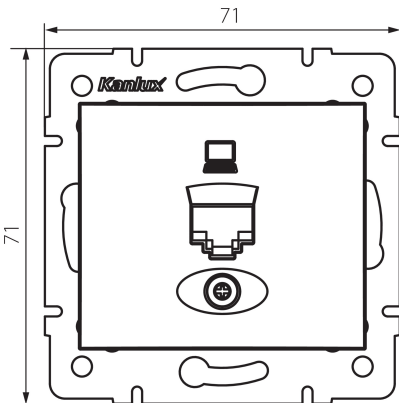

25049 DOMO 01-1400-050 sz

Gniazdo komputerowe pojedyncze (RJ45Cat 6 Jack)

5905339250490

DANE OGÓLNE:

Kolor: szampański
Miejsce montażu: do wbudowania w ścianę
Szerokość [mm]: 71
Wysokość [mm]: 71
Średnica puszki montażowej: 60
Ilość gniazd: 1

DANE TECHNICZNE:

Materiał: PC
Rodzaj gniazd: komputerowe pojedyncze rj45 cat 6
Tworzywo: PC
Stopień IP: 20

DANE LOGISTYCZNE:

Jednostka miary: sztuka
Jak pakowane: 10
Ilość sztuk w opakowaniu pośrednim: 10
Ilość sztuk w opakowaniu zbiorczym: 120
Masa jednostkowa netto [g]: 56
Gramatura [g]: 68.58
Długość opakowania jednostkowego [cm]: 9
Szerokość opakowania jednostkowego [cm]: 4
Wysokość opakowania jednostkowego [cm]: 13
Waga kartonu [kg]: 8.2296
Szerokość kartonu [cm]: 25.5
Wysokość kartonu [cm]: 32
Długość kartonu [cm]: 44
Objętość kartonu [m³]: 0.035904