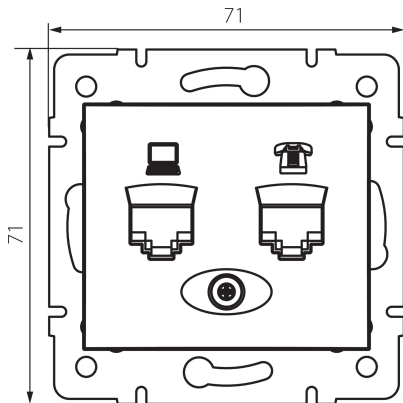

25052 DOMO 01-1430-050 sz

Gniazdo komputerowo-telefoniczne (RJ45 Cat 5e+RJ11)

5905339250520

DANE OGÓLNE:

Kolor: szampański
Miejsce montażu: do wbudowania w ścianę
Szerokość [mm]: 71
Wysokość [mm]: 71
Średnica puszkii montażowej: 60
Ilość gniazd: 2

DANE TECHNICZNE:

Materiał: PC
Rodzaj gniazd: komputerowo telefoniczne RJ45 Cat 5e; RJ11
Tworzywo: PC
Stopień IP: 20

DANE LOGISTYCZNE:

Jednostka miary: sztuka
Jak pakowane: 10
Ilość sztuk w opakowaniu pośrednim: 10
Ilość sztuk w opakowaniu zbiorczym: 120
Masa jednostkowa netto [g]: 64
Gramatura [g]: 76.67
Długość opakowania jednostkowego [cm]: 9
Szerokość opakowania jednostkowego [cm]: 5
Wysokość opakowania jednostkowego [cm]: 13
Waga kartonu [kg]: 9.2004
Szerokość kartonu [cm]: 25.5
Wysokość kartonu [cm]: 32
Długość kartonu [cm]: 44
Objętość kartonu [m³]: 0.035904