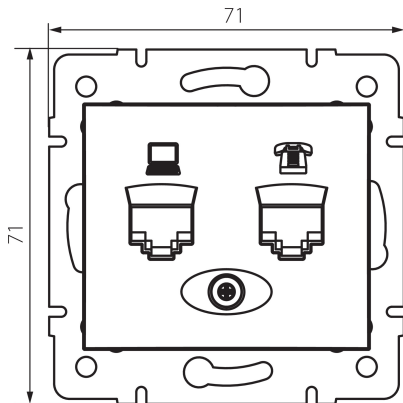

## 25053 DOMO 01-1440-050 sz

Gniazdo komputerowo-telefoniczne (RJ45 Cat 6+RJ11)

5905339250537

### DANE OGÓLNE:

**Kolor:** szampański  
**Miejsce montażu:** do wbudowania w ścianę  
**Szerokość [mm]:** 71  
**Wysokość [mm]:** 71  
**Średnica puszki montażowej:** 60  
**Ilość gniazd:** 2

### DANE TECHNICZNE:

**Materiał:** PC  
**Rodzaj gniazd:** komputerowo telefoniczne RJ45 Cat 6; RJ11  
**Tworzywo:** PC  
**Stopień IP:** 20