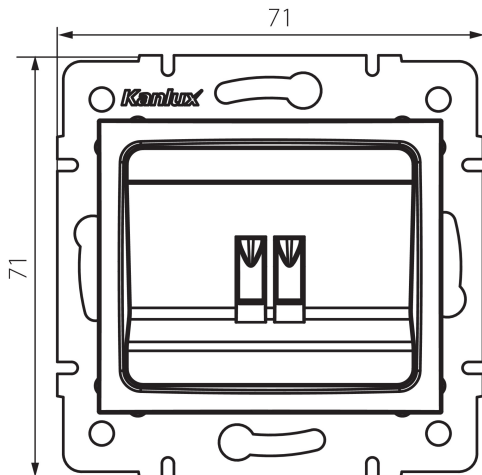

25054 DOMO 01-1450-050 sz

Gniazdo głośnikowe pojedyncze

5905339250544

DANE OGÓLNE:

Kolor: szampański
Miejsce montażu: do wbudowania w ścianę
Szerokość [mm]: 71
Wysokość [mm]: 71
Średnica puszkii montażowej: 60
Ilość gniazd: 1

DANE TECHNICZNE:

Materiał: PC
Rodzaj gniazd: głośnikowe pojedyncze
Tworzywo: PC
Stopień IP: 20

DANE LOGISTYCZNE:

Jednostka miary: sztuka
Jak pakowane: 10
Ilość sztuk w opakowaniu pośrednim: 10
Ilość sztuk w opakowaniu zbiorczym: 120
Masa jednostkowa netto [g]: 58
Gramatura [g]: 70.5
Długość opakowania jednostkowego [cm]: 10
Szerokość opakowania jednostkowego [cm]: 4
Wysokość opakowania jednostkowego [cm]: 14
Waga kartonu [kg]: 8.46
Szerokość kartonu [cm]: 25.5
Wysokość kartonu [cm]: 32
Długość kartonu [cm]: 44
Objętość kartonu [m³]: 0.035904