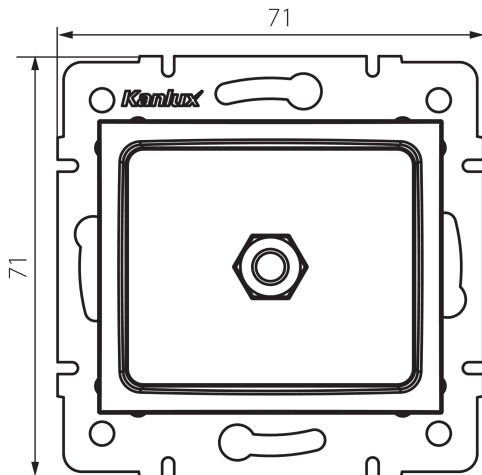

25056 DOMO 01-1830-050 sz

Gniazdo ekwipotencjalne

5905339250568

DANE OGÓLNE:

Kolor: szampański
Miejsce montażu: do wbudowania w ścianę
Szerokość [mm]: 71
Wysokość [mm]: 71
Średnica puszkii montażowej: 60
Liczba gniazd: 1

DANE TECHNICZNE:

Materiał: PC
Tworzywo: PC
Stopień IP: 20

DANE LOGISTYCZNE:

Jednostka miary: sztuka
Jak pakowane: 10
Ilość sztuk w opakowaniu pośrednim: 10
Ilość sztuk w opakowaniu zbiorczym: 120
Masa jednostkowa netto [g]: 64
Gramatura [g]: 77
Waga sztuki brutto [g]: 73.5
Długość opakowania jednostkowego [cm]: 10
Szerokość opakowania jednostkowego [cm]: 4
Wysokość opakowania jednostkowego [cm]: 14
Waga kartonu [kg]: 9.24
Szerokość kartonu [cm]: 25.5
Wysokość kartonu [cm]: 32
Długość kartonu [cm]: 44
Objętość kartonu [m³]: 0.035904