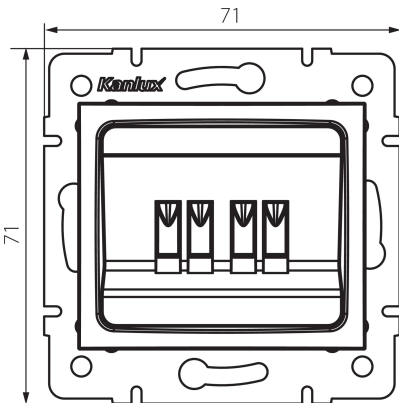

25233 LOGI 02-1820-043 sr

Gniazdo głośnikowe podwójne

5905339252333

DANE OGÓLNE:

Kolor: srebrny

Miejsce montażu: do wbudowania w ścianę

Szerokość [mm]: 71

Wysokość [mm]: 71

Średnica puszki montażowej: 60

Liczba gniazd: 2

DANE TECHNICZNE:

Tworzywo: ABS

DANE LOGISTYCZNE:

Jednostka miary: sztuka

Jak pakowane: 10

Ilość sztuk w opakowaniu pośrednim: 10

Ilość sztuk w opakowaniu zbiorczym: 120

Masa jednostkowa netto [g]: 64

Gramatura [g]: 76.67

Długość opakowania jednostkowego [cm]: 10

Szerokość opakowania jednostkowego [cm]: 4.5

Wysokość opakowania jednostkowego [cm]: 14

Waga kartonu [kg]: 9.2004

Szerokość kartonu [cm]: 25.5

Wysokość kartonu [cm]: 32

Długość kartonu [cm]: 44

Objętość kartonu [m³]: 0.035904

INFORMACJE DODATKOWE:

- Atest PZH: Numer B.BK.60112.0276.2022, ważny do 2027-11-08