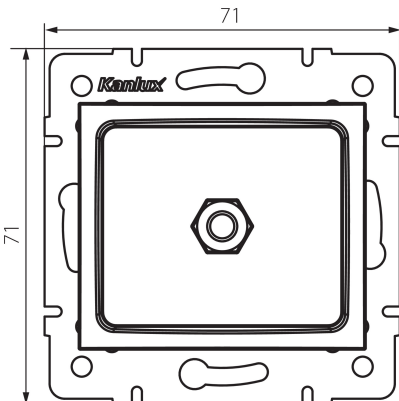

25234 LOGI 02-1830-043 sr

Gniazdo ekwipotencjalne

5905339252340

DANE OGÓLNE:

Kolor: srebrny

Miejsce montażu: do wbudowania w ścianę

Szerokość [mm]: 71

Wysokość [mm]: 71

Średnica puszki montażowej: 60

Liczba gniazd: 1

DANE TECHNICZNE:

Tworzywo: ABS

DANE LOGISTYCZNE:

Jednostka miary: sztuka

Jak pakowane: 10

Ilość sztuk w opakowaniu pośrednim: 10

Ilość sztuk w opakowaniu zbiorczym: 120

Masa jednostkowa netto [g]: 64

Gramatura [g]: 76.67

Długość opakowania jednostkowego [cm]: 9

Szerokość opakowania jednostkowego [cm]: 5

Wysokość opakowania jednostkowego [cm]: 15