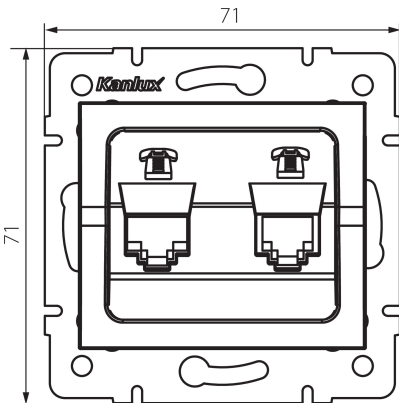

25284 LOGI 02-1380-041 gr

Gniazdo telefoniczne podwójne niezależne (2xRJ11)

5905339252845

DANE OGÓLNE:

Kolor: grafitowy

Miejsce montażu: do wbudowania w ścianę

Szerokość [mm]: 71

Wysokość [mm]: 71

Średnica puszkii montażowej: 60

Ilość gniazd: 2

DANE TECHNICZNE:

Rodzaj gniazd: telefoniczne podwójne niezależne 2xRJ11

Tworzywo: ABS

DANE LOGISTYCZNE:

Jednostka miary: sztuka

Jak pakowane: 10

Ilość sztuk w opakowaniu pośrednim: 10

Ilość sztuk w opakowaniu zbiorczym: 120

Masa jednostkowa netto [g]: 58

Gramatura [g]: 70.5

Długość opakowania jednostkowego [cm]: 10

Szerokość opakowania jednostkowego [cm]: 4

Wysokość opakowania jednostkowego [cm]: 14

Waga kartonu [kg]: 8.46

Szerokość kartonu [cm]: 25.5

Wysokość kartonu [cm]: 32

Długość kartonu [cm]: 44

Objętość kartonu [m³]: 0.035904

INFORMACJE DODATKOWE:

- Atest PZH: Numer B.BK.60112.0276.2022, ważny do 2027-11-08