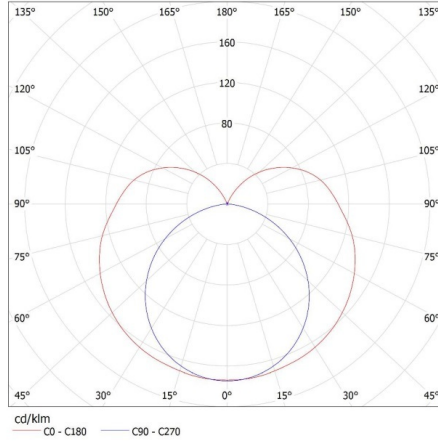

26362 ALDO 4LED 1X150

Oprawa liniowa pod tuby LED T8

KANLUX S.A. (kat 26362) ALDO 4LED 1X150 + GLASSv2 / Krzywa rozsyłu światła (biegunowo)