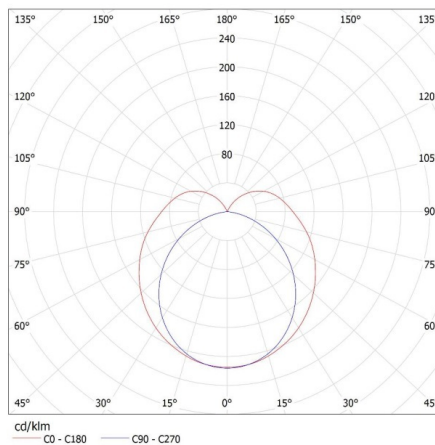

Wysokość kartonu [cm]: 12.5

Długość kartonu [cm]: 155

Objętość kartonu [m³]: 0.040688

KANLUX S.A. (kat 26362) ALDO 4LED 1X150 + GLASSv4 / LDC (Polar)