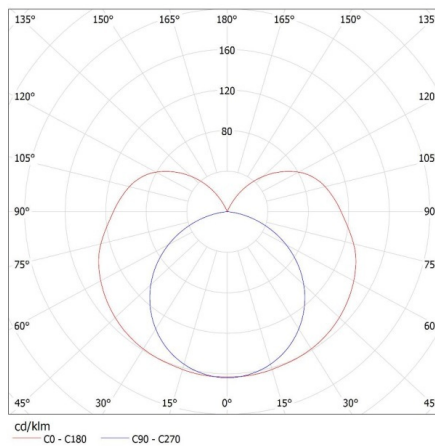

KANLUX S.A. (kat 26362) ALDO 4LED 1X150 + GLASSv3 / LDC (Polar)