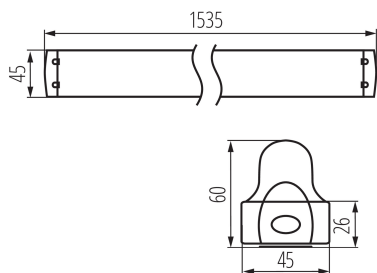

Oprawa liniowa pod tuby LED T8

5905339263629

Kanlux ALDO 4LED to rodzina belek oświetleniowych przystosowanych do świetlówek ledowych T8. Są to oprawy ściennie-sufitowe charakteryzujące się nowoczesnym, opływowym kształtem, przez co dyskretnie wpasują się w każdą aranżację wnętrza.

DANE OGÓLNE:

Kolor: biały

Miejsce montażu: do nadbudowania na suficie

Miejsce zastosowania: wewnątrz

Minimalna odległość od oświetlanego obiektu : 0,5m

Zasilanie świetlówek T8 LED : jednostronne

Długość [mm]: 1535

Szerokość [mm]: 45

Wysokość [mm]: 60.5

DANE TECHNICZNE:

Napięcie znamionowe [V]: 220-240 AC

Częstotliwość znamionowa [Hz]: 50

Moc maksymalna [W]: max 58

Klasa ochronności przed porażeniem elektrycznym : I

Źródło światła: T8 LED

Źródło światła w komplecie: nie

Trzonek (Źródło światła): G13

Zakres temperatury otoczenia, na którą może być narażony wyrób [°C]: 5÷25

Materiał obudowy: metal, tworzywo sztuczne

Rodzaj przyłącza: kostka śrubowa

Zakres przekrojów stosowanych przewodów [mm²]: 0,5-2,5

Stopień IP: 20

DANE LOGISTYCZNE:

Jednostka miary: sztuka

Jak pakowane: 16

Ilość sztuk w opakowaniu pośrednim: 1

Ilość sztuk w opakowaniu zbiorczym: 16

Masa jednostkowa netto [g]: 630

Gramatura [g]: 775.63

Długość opakowania jednostkowego [cm]: 153.5

Szerokość opakowania jednostkowego [cm]: 4.5

Wysokość opakowania jednostkowego [cm]: 3

Waga kartonu [kg]: 12.41008

Szerokość kartonu [cm]: 21