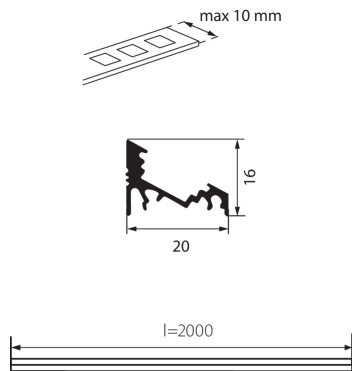

26541 PROFILO C 2m

Profil aluminiowy

26575

SHADE C/D/E/I-W 2M

Klosz biały do profilu aluminiowego, komplet 10 szt., SHADE C/D/E/I-W 2M(26575)

26576

SHADE CK C/D/E/I-FR

Klosz transparentny do profilu aluminiowego, komplet 10 szt., SHADE CK C/D/E/I-FR(26576)

26577

SHADE CK C/D/E/I-FR2M

Klosz transparentny do profilu aluminiowego, komplet 10 szt., SHADE CK C/D/E/I-FR2M(26577)

26578

SHADE CK C/D/E/I-W

Klosz biały do profilu aluminiowego, komplet 10 szt., SHADE CK C/D/E/I-W(26578)

26579

SHADE CK C/D/E/I-W 2M

Klosz biały do profilu aluminiowego, komplet 10 szt., SHADE CK C/D/E/I-W 2M(26579)

26597

HANDLE C/D/E/I

Uchwyt mocujący profil aluminiowy, HANDLE C/D/E/I (26597)