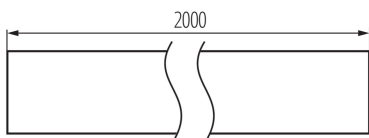

26553 PROFILO F 2m

Profil aluminiowy

5905339265531

Uniwersalny profil dekoracyjno-oświetleniowy

DANE OGÓLNE:

Kolor: anodowany

Długość [mm]: 2000

Szerokość [mm]: 12

Wysokość [mm]: 12

DANE TECHNICZNE:

Materiał: stop aluminium

DANE LOGISTYCZNE:

Jednostka miary: komplet

Jak pakowane: 10

Ilość sztuk w opakowaniu pośrednim: 1

Ilość sztuk w opakowaniu zbiorczym: 10

Masa jednostkowa netto [g]: 1740

Gramatura [g]: 2111

Długość opakowania jednostkowego [cm]: 205

Szerokość opakowania jednostkowego [cm]: 6.5

Wysokość opakowania jednostkowego [cm]: 6.5

Waga kartonu [kg]: 21.11

Szerokość kartonu [cm]: 34

Wysokość kartonu [cm]: 14

Długość kartonu [cm]: 207

Objętość kartonu [m³]: 0.098532