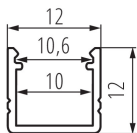

26553 PROFILO F 2m

Profil aluminiowy

5905339265531

Uniwersalny profil dekoracyjno-oświetleniowy

DANE OGÓLNE:

Kolor: anodowany

Długość [mm]: 2000

Szerokość [mm]: 12

Wysokość [mm]: 12

DANE TECHNICZNE:

Materiał: stop aluminium

DANE LOGISTYCZNE:

Jednostka miary: komplet

Jak pakowane: 10

Ilość sztuk w opakowaniu pośrednim: 1

Ilość sztuk w opakowaniu zbiorczym: 10

Masa jednostkowa netto [g]: 1740

Gramatura [g]: 2111

Długość opakowania jednostkowego [cm]: 205

Szerokość opakowania jednostkowego [cm]: 6.5

Wysokość opakowania jednostkowego [cm]: 6.5

Waga kartonu [kg]: 21.11

Szerokość kartonu [cm]: 34

Wysokość kartonu [cm]: 14

Długość kartonu [cm]: 207

Objętość kartonu [m³]: 0.098532